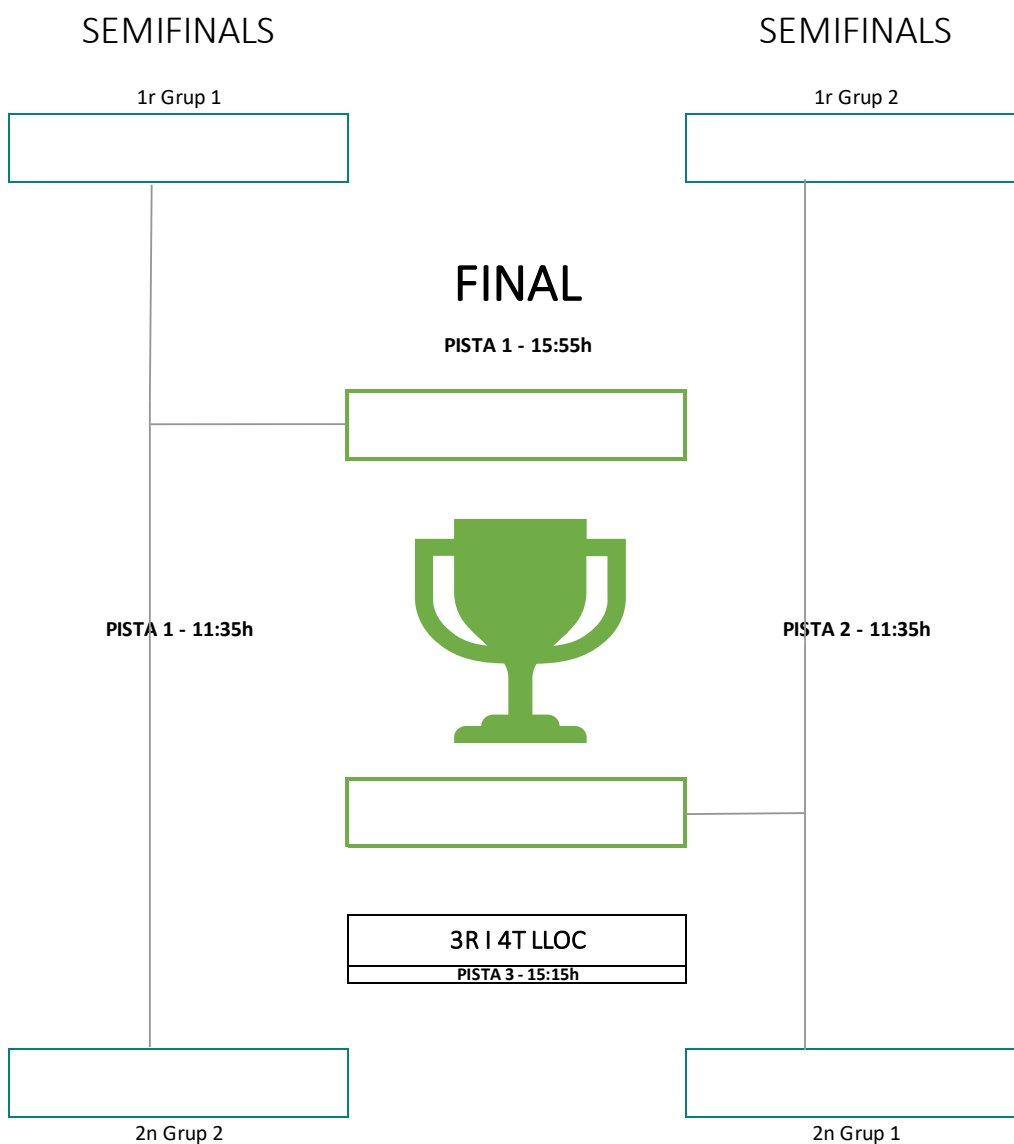

VI TORNEIG HANDBOL PLATJA CASTELLDEFELS

FASE FINAL TOUR FCH 2022

DIUMENGE 07/08/22

CADET-INFANTIL MASCULÍ