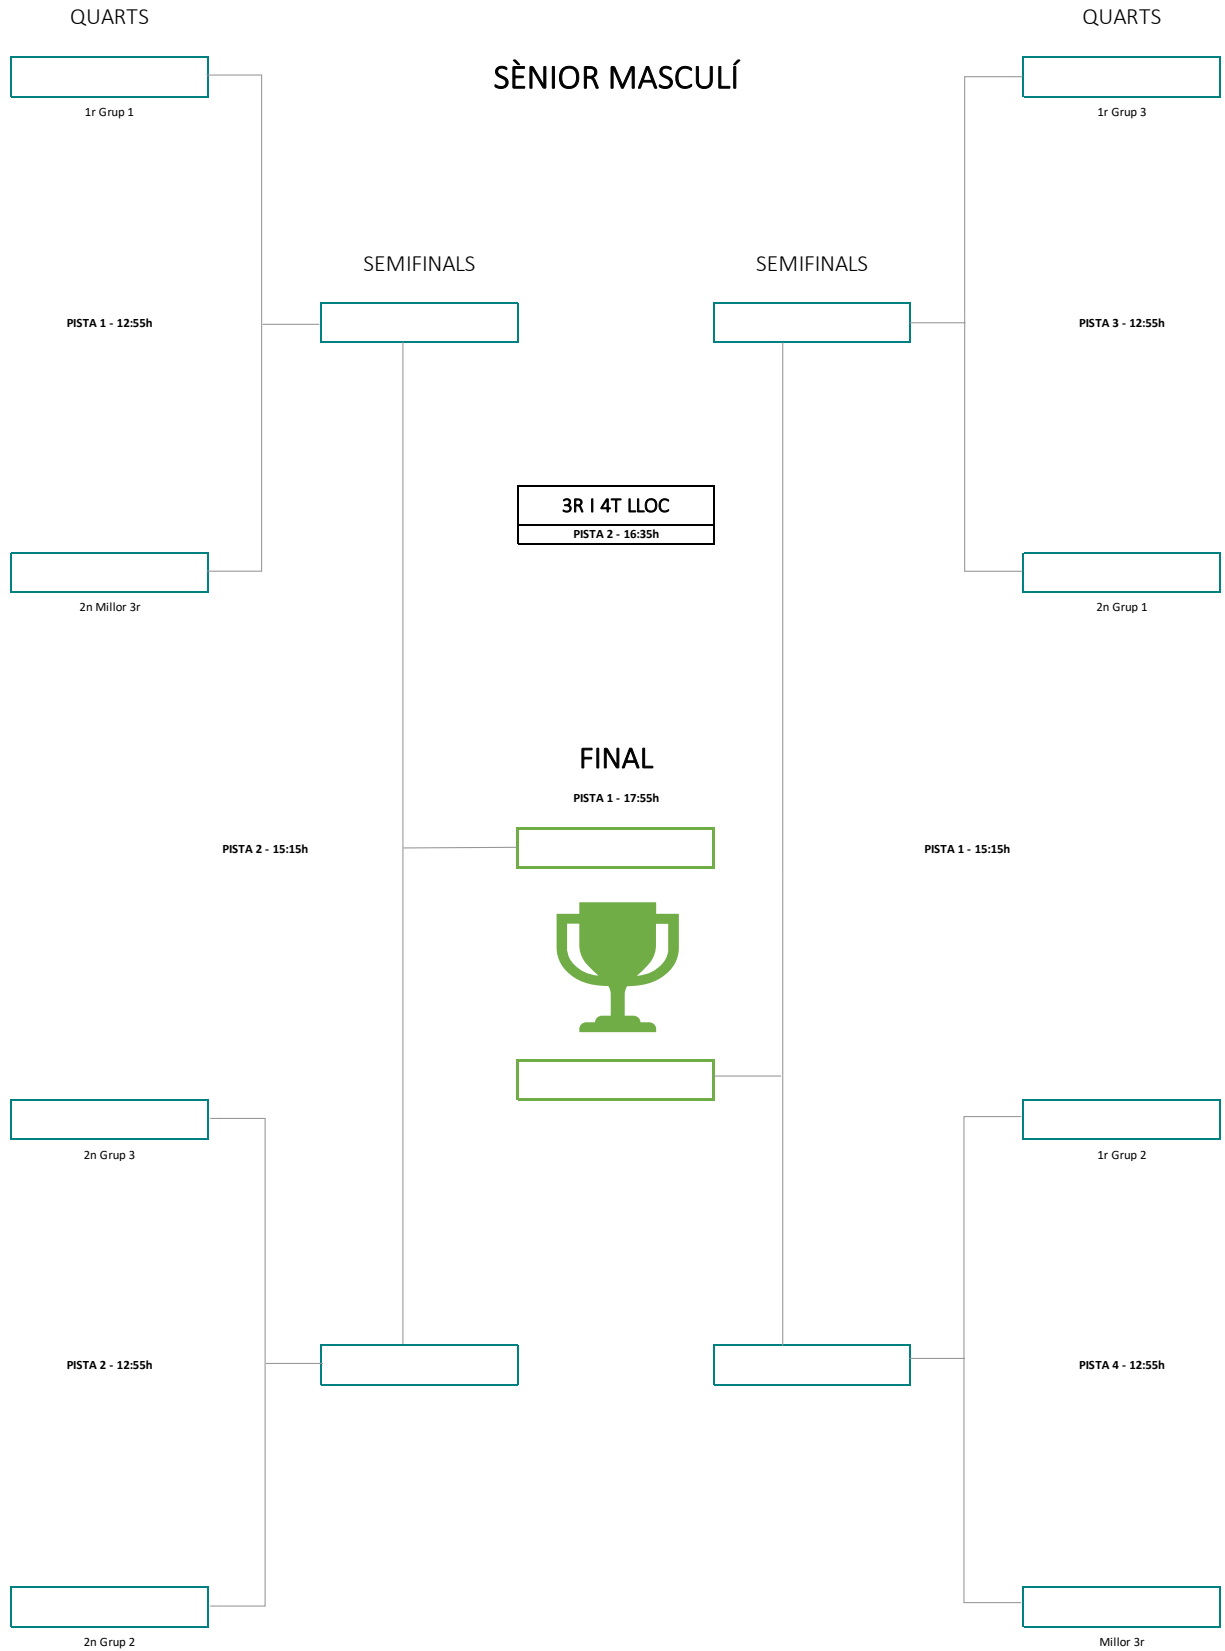

VI TORNEIG HANDBOL PLATJA CASTELLDEFELS

FASE FINAL TOUR FCH 2022

DIUMENGE 07/08/22