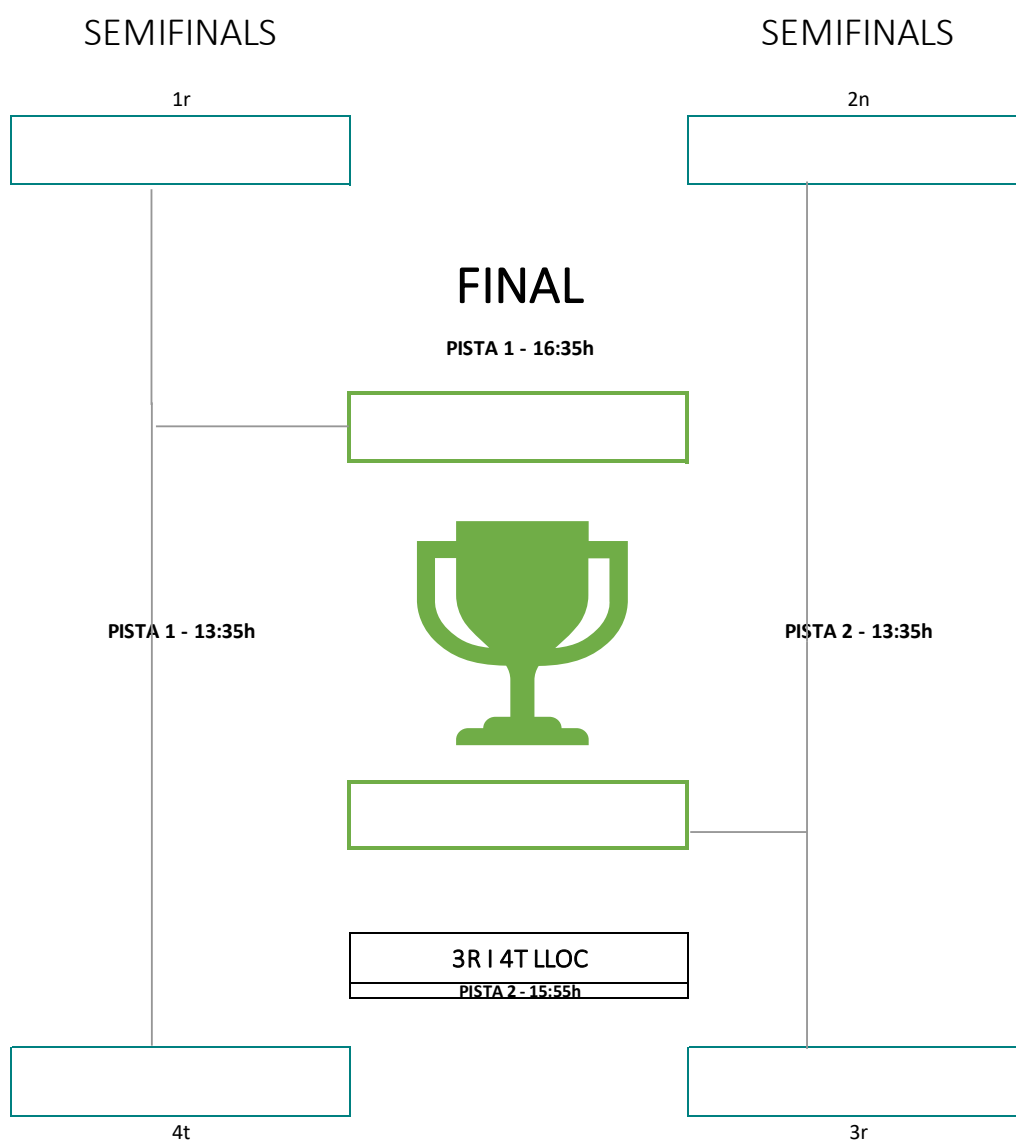

VI TORNEIG HANDBOL PLATJA CASTELLDEFELS

FASE FINAL TOUR FCH 2022

DIUMENGE 07/08/22

JUVENIL-CADET FEMENÍ