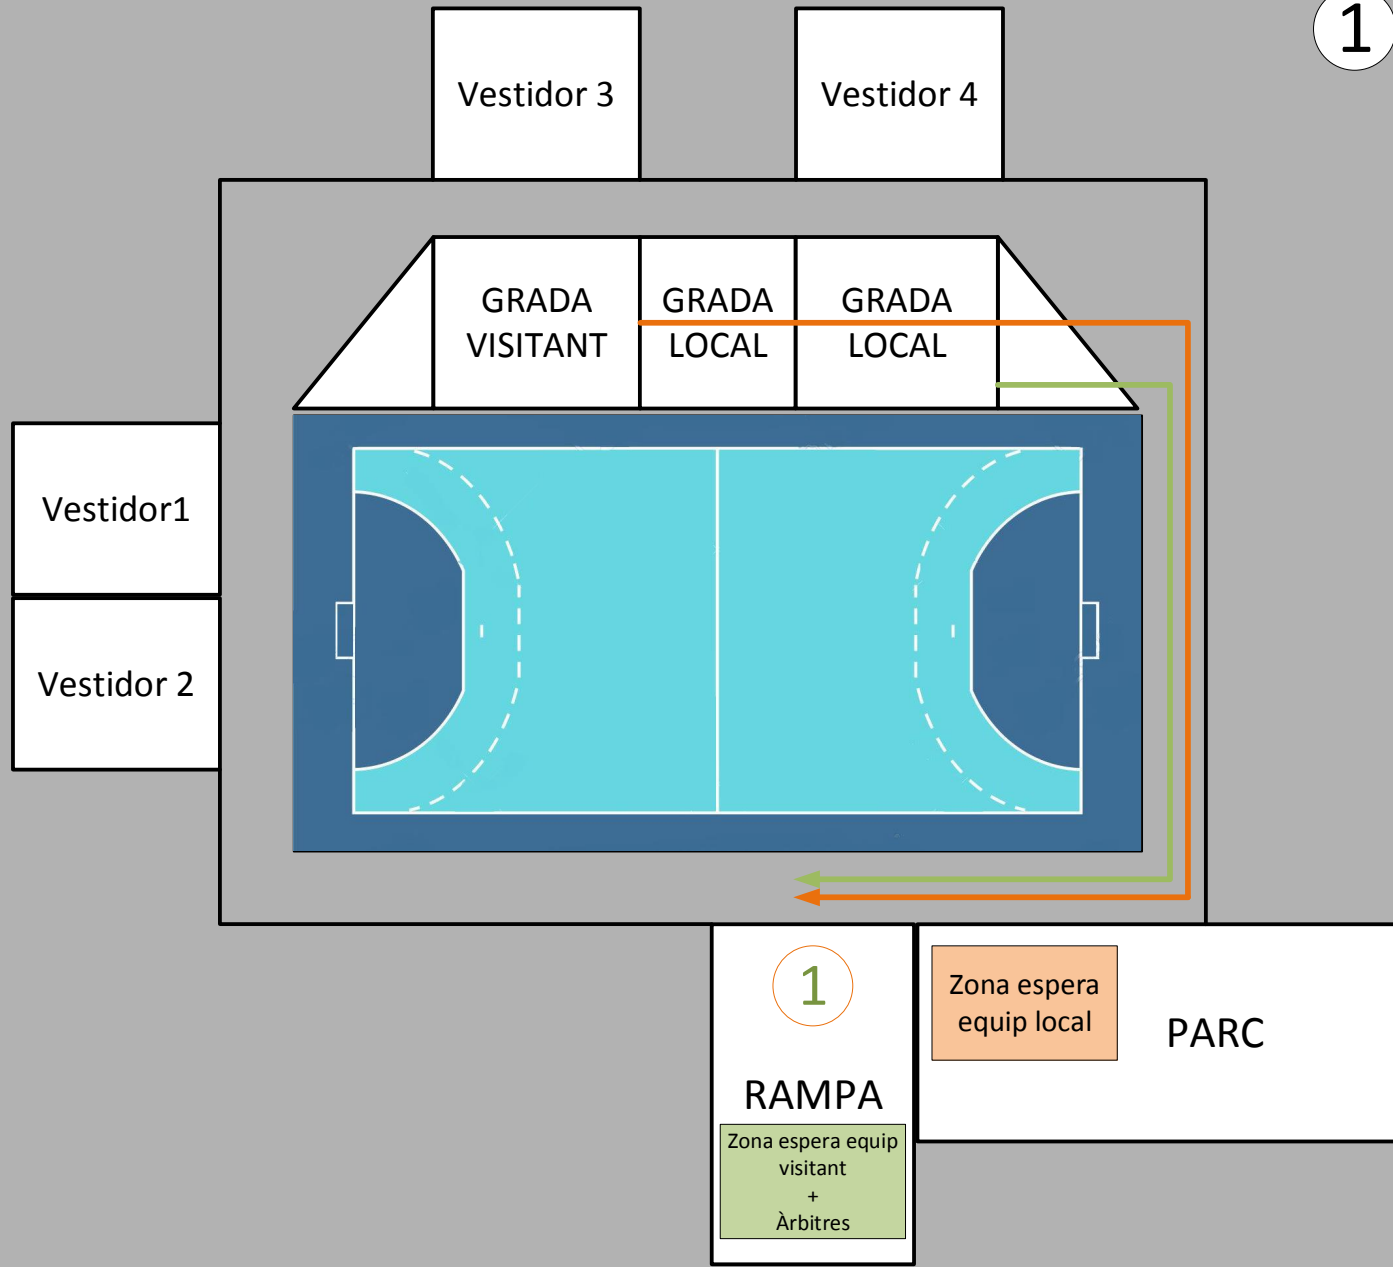

NOM	CODI	DIÀ	TEMP.	NOVI CONTACTE AL VESTIDOR DE L'ESTADI	COMPROVA EL CONTACTE

3

Agafar lloc als seients de la grada a partir de les indicacions

PROTOCOL SORTIDA PÚBLIC

(just al acabar el partit)

1

Entrada a instal·lacions