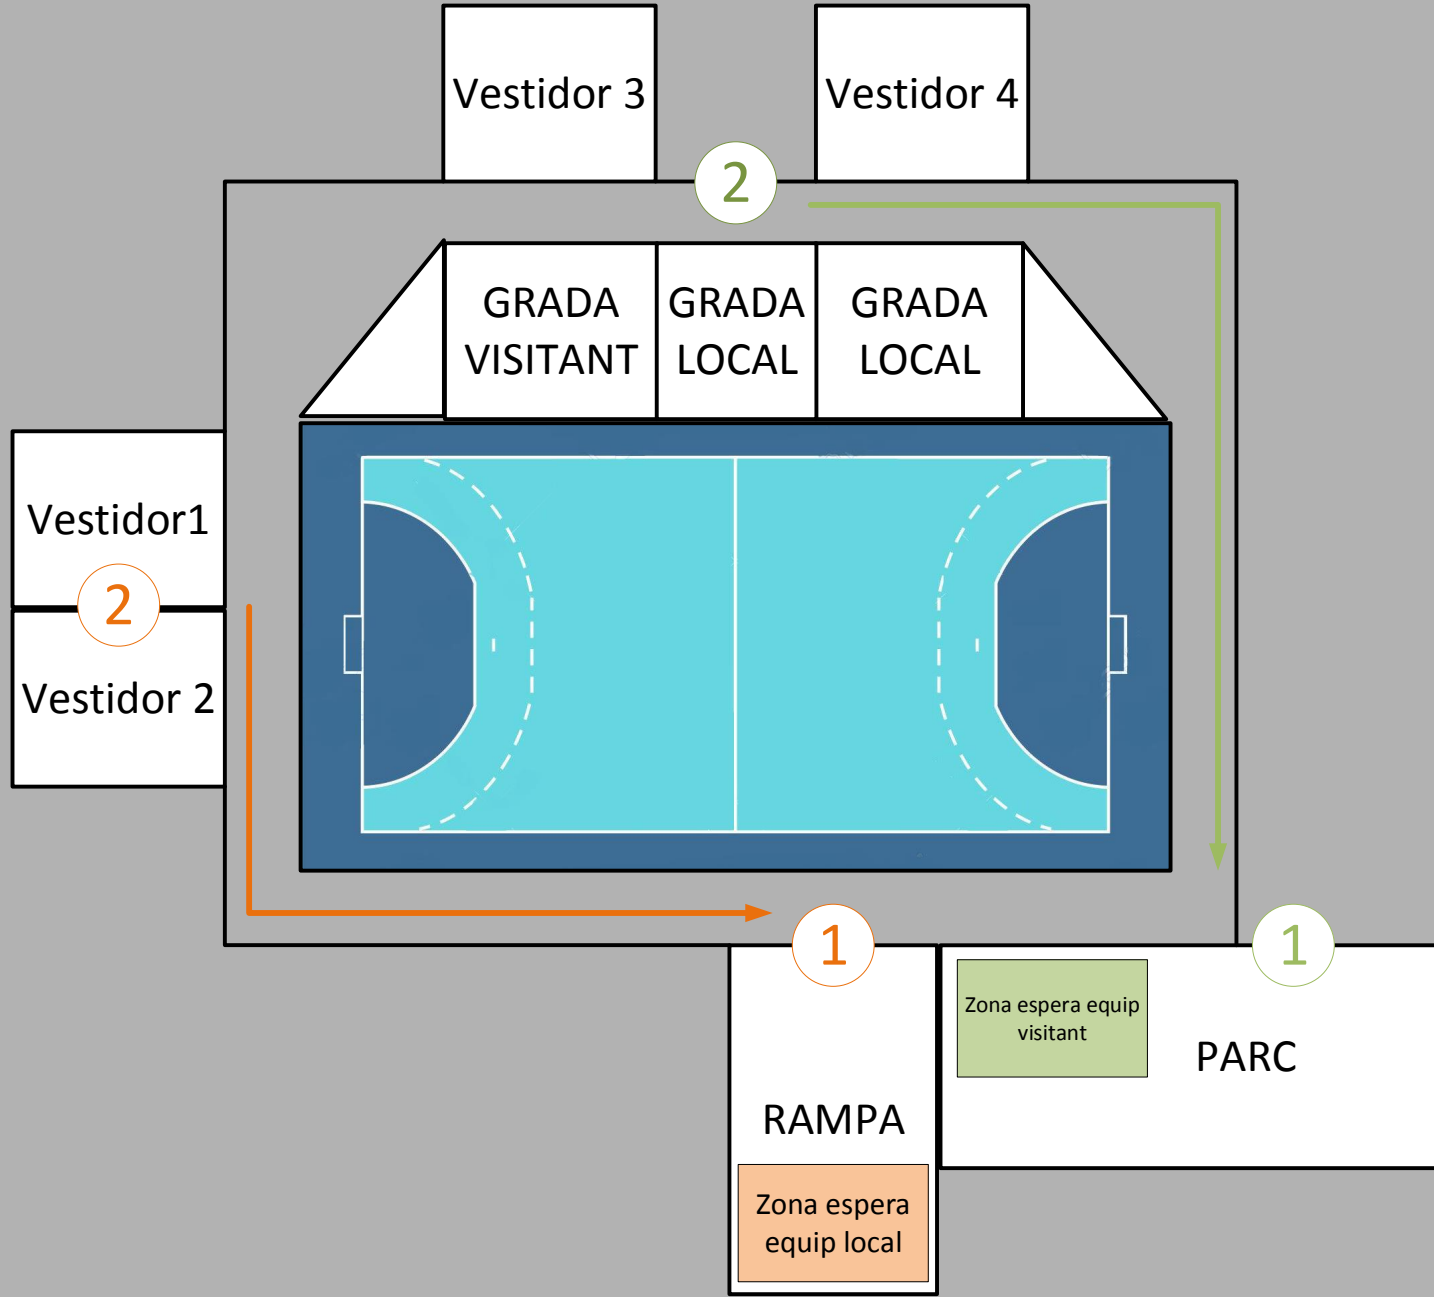

PROTOCOL SORTIDA JUGADORS