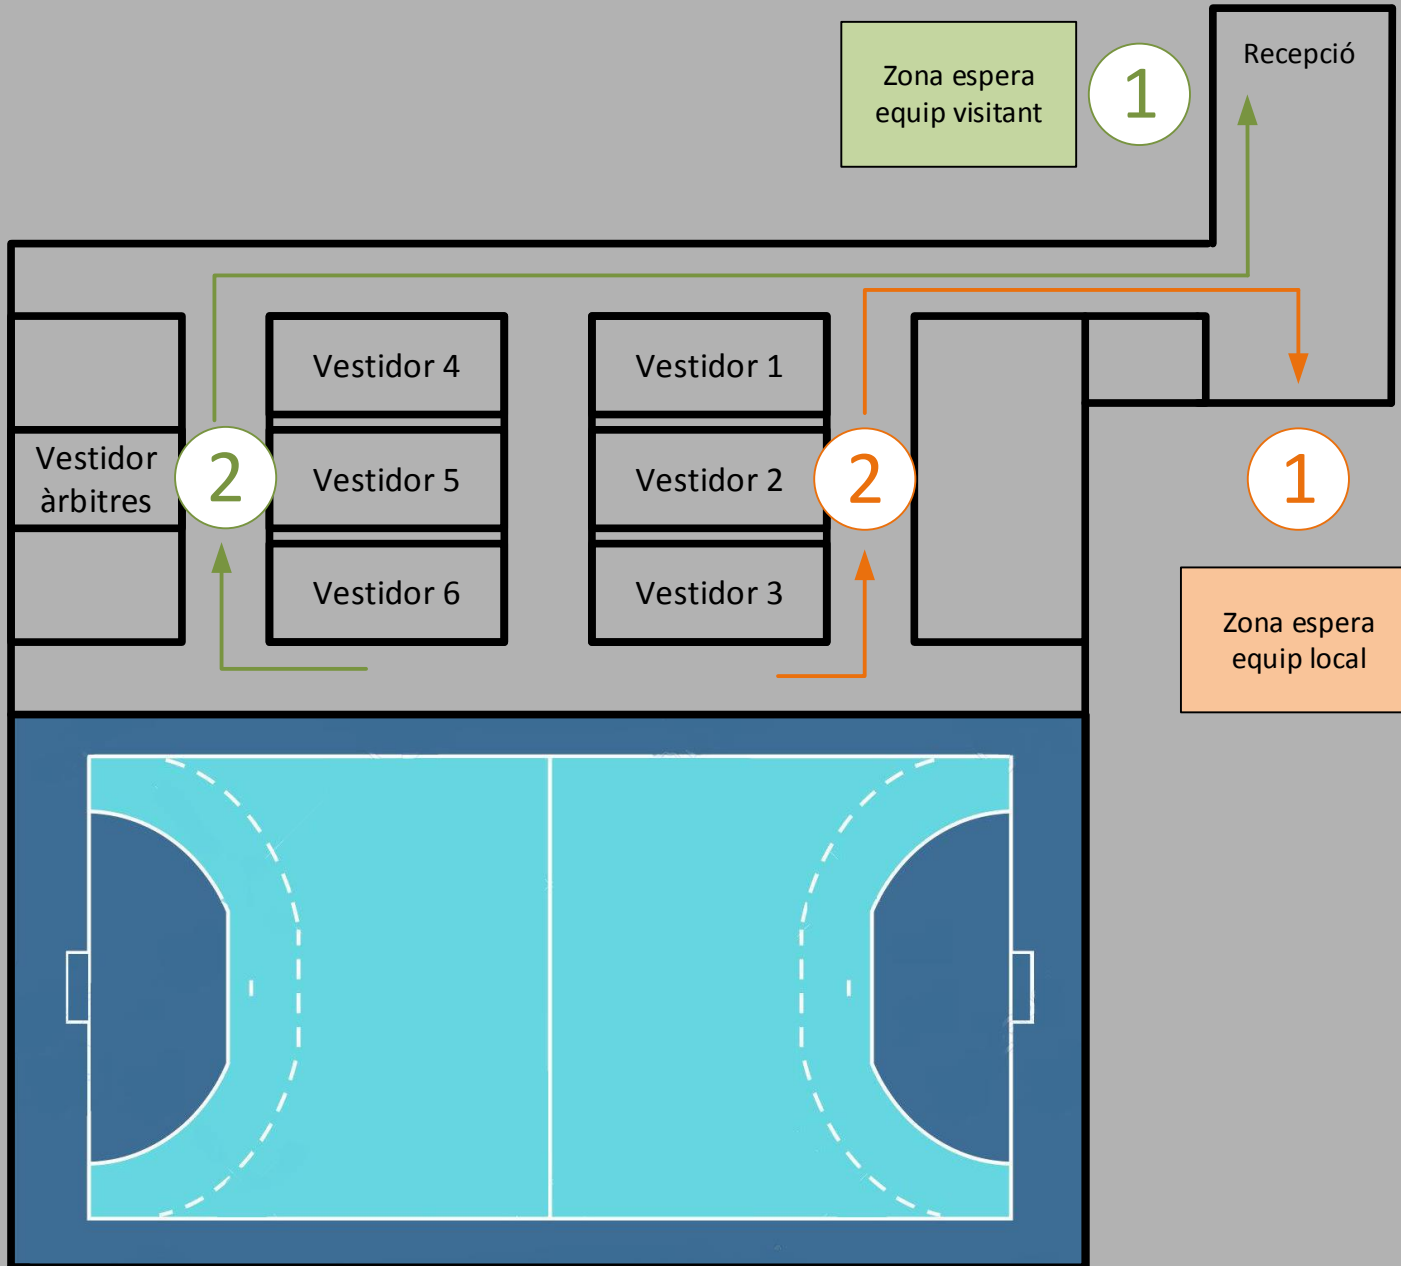

PROTOCOL SORTIDA JUGADORS