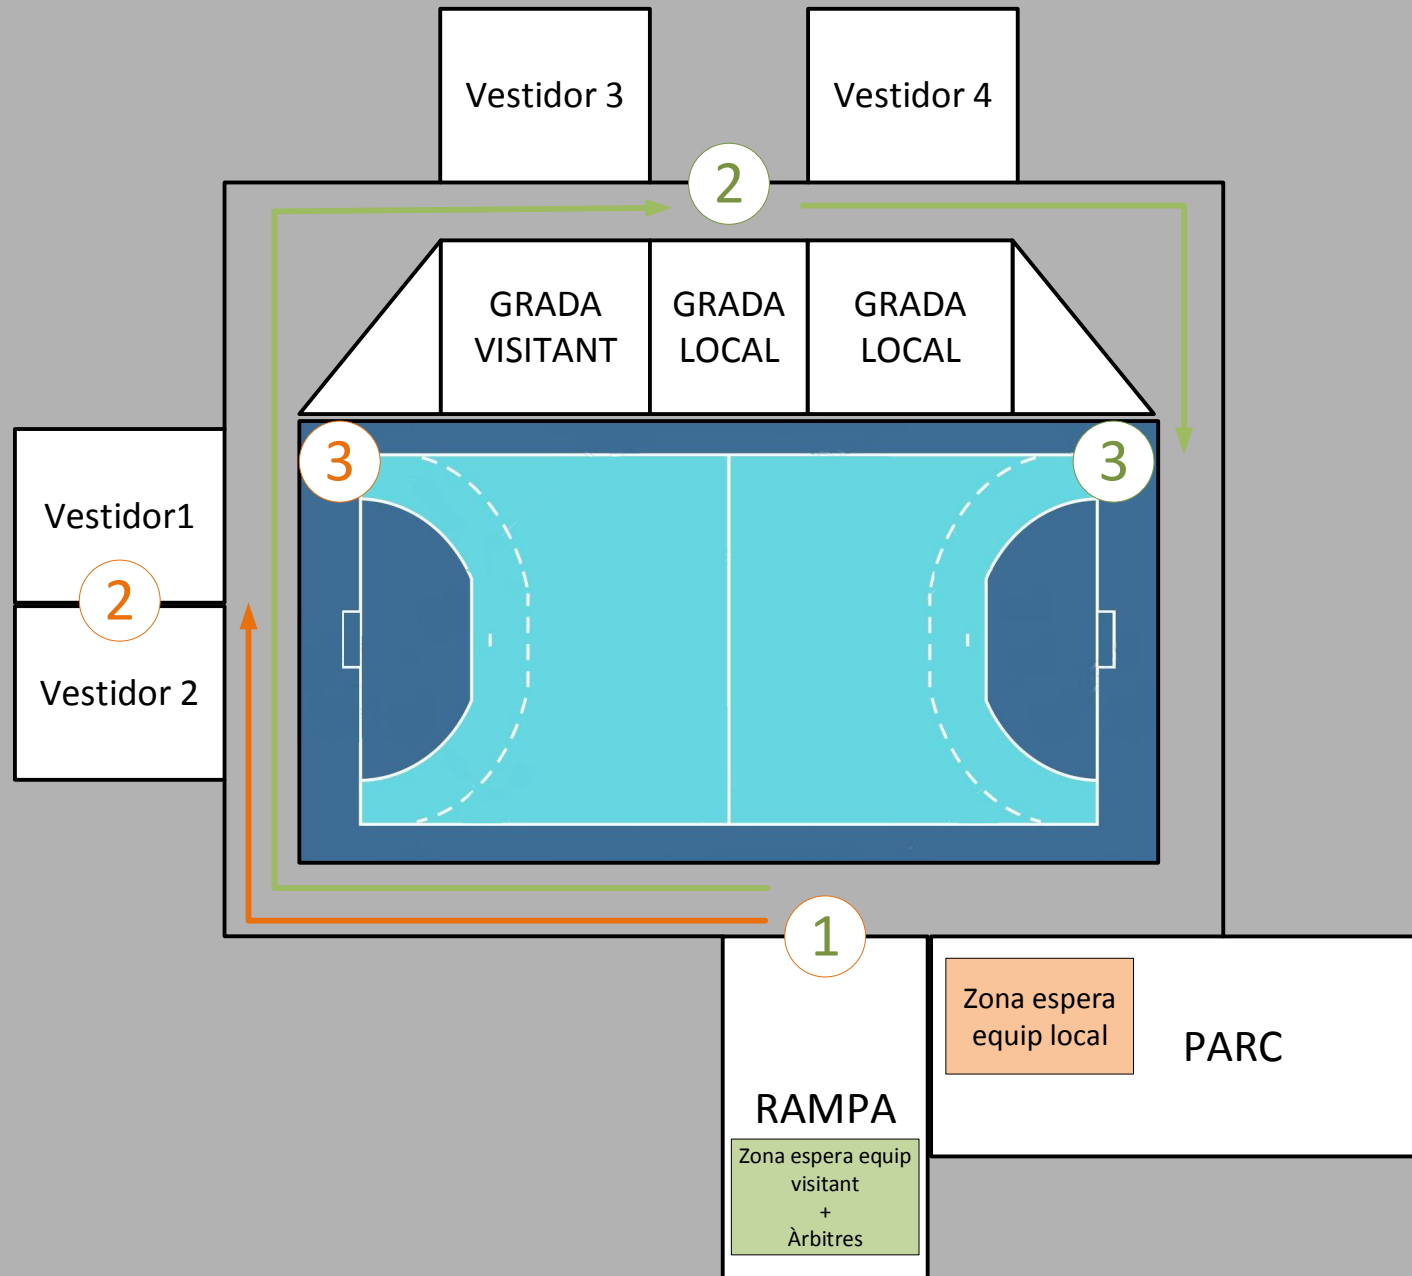

3

EQUIPS NACIONALS

PROTOCOL PARTITS PAVELLÓ VELL

PROTOCOL ENTRADA JUGADORS (1h 15 min abans de l'horari del partit)

1 Entrada a instal·lacions

ÉS OBLIGATORI L'ÚS DE MASCARETA	CONTROL OBLIGATORI DE TEMPERATURA
ÉS OBLIGATORI UTILITZAR EL GEL DESINFECTANT	DISTANCIA SOCIAL OBLIGATORIA