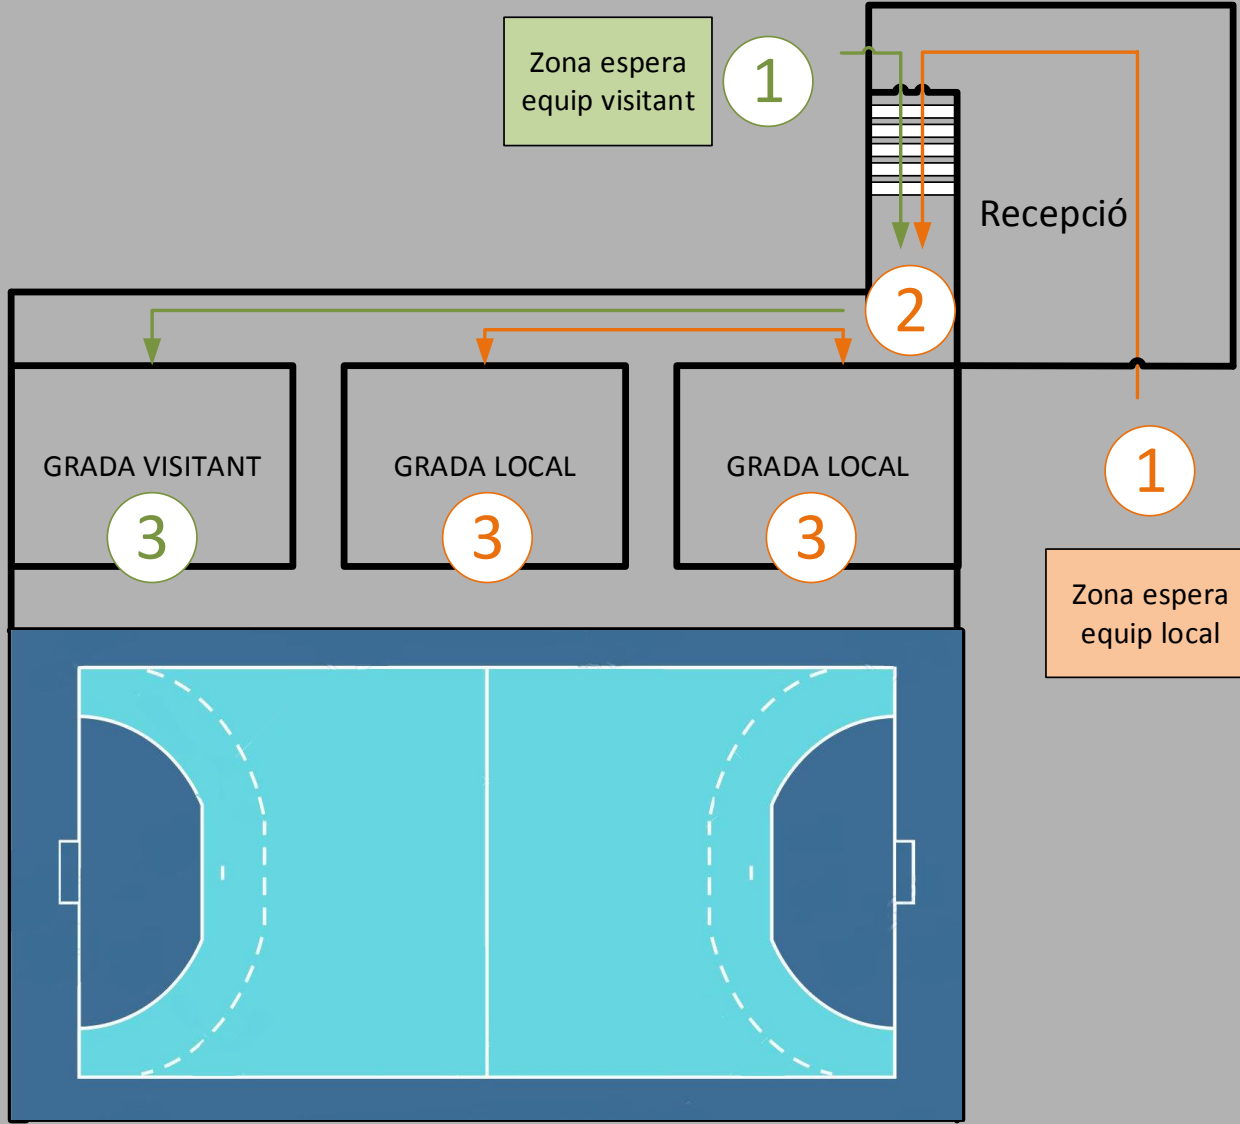

2 Accés a vestidors

PROTOCOL ENTRADA PÚBLIC (30 min abans horari partit)

1 Entrada a instal·lacions

ÉS OBLIGATORI L'ÚS DE MASCARETA

DISTANCIA SOCIAL OBLIGATORIA

ÉS OBLIGATORI UTILITZAR EL GEL DESINFECTANT

2 Registre de traçabilitat

ÉS OBLIGATORI L'ÚS DE MASCARETA

DISTANCIA SOCIAL OBLIGATORIA

CONTROL OBLIGATORI DE TEMPERATURA

Entrega llistat Equip visitant

3 Agafar lloc als seients de la grada a partir de les indicacions

PROTOCOL SORTIDA PÚBLIC (just al acabar el partit)

1

Sortida a instal·lacions

ÉS OBLIGATORI
L'ÚS DE
MASCARETA

DISTANCIA
SOCIAL
OBLIGATORIA

1

Zona espera
equip local

UBICACIÓ MATERIAL COVID

1