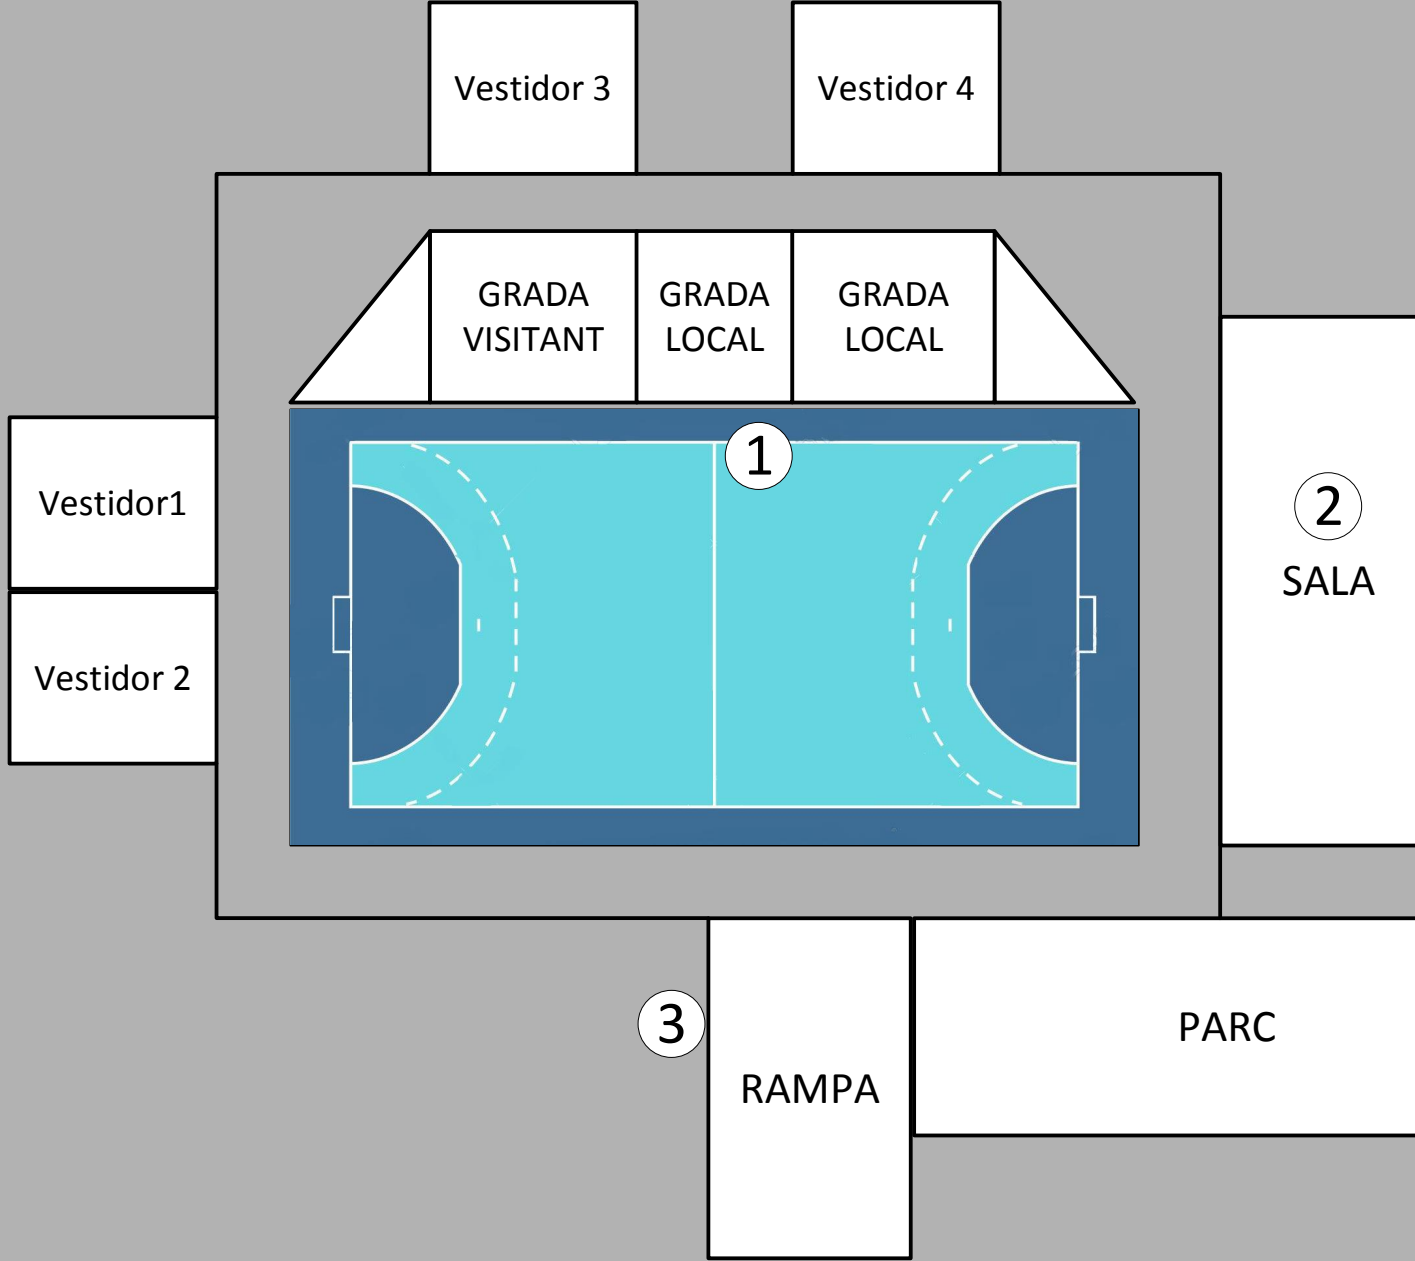

PROTOCOL SORTIDA PÚBLIC

(just al acabar el partit)

1

2

3